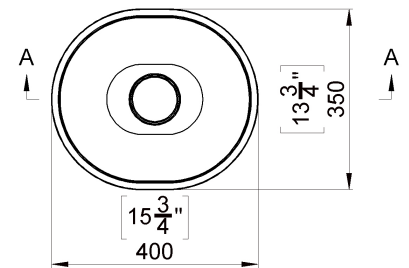

**Vastupidav
temperatuurimuutustele**
Euroopa Norm EN 14688

Antibakteriaalne
ISO 22196

CE
Toode vastab Euroopa normidele

Joonis:

A-A

Tehniline info:

Tootekood:	SCHS420
Kategooria:	valamu
Paigaldamine:	pinnapealne
Kuju:	ovaalne
Mõõdud:	L: 350 mm P: 400 mm K: 171 mm
Materjal:	komposiitkivi
Ülejooks:	puudub
Dolomiitkate:	jah
Kausi asend:	keskne
Pinnaviimistlus:	läikiv
Tekstuur:	puudub
Netokaal:	7 kg
Brutokaal:	8 kg