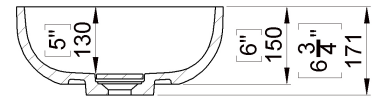

**Vastupidav
temperatuurimuutustele**
Euroopa Norm EN 14688

Antibakteriaalne
ISO 22196

CE
Toode vastab Euroopa normidele

Joonis:

A-A

Tehniline info:

Tootekood:	SCHS420
Kategooria:	valamu
Paigaldamine:	pinnapealne
Kuju:	ovaalne
Mõõdud:	L: 350 mm P: 400 mm K: 171 mm
Materjal:	komposiitkivi
Ülejooks:	puudub
Dolomiitkate:	jah
Kausi asend:	keskne
Pinnaviimistlus:	läikiv
Tekstuur:	puudub
Netokaal:	7 kg
Brutokaal:	8 kg