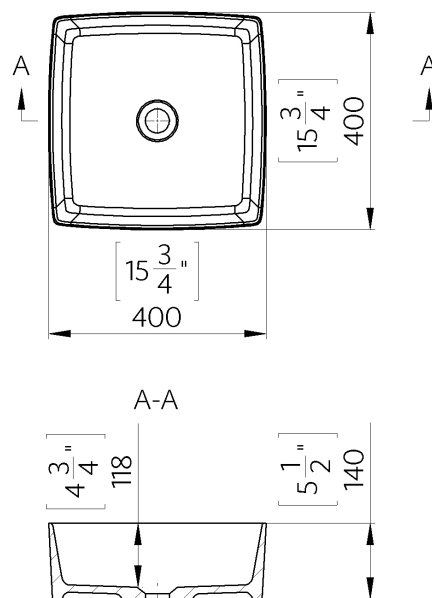

**Vastupidav
temperatuurimuutustele**
Euroopa Norm EN 14688

Antibakteriaalne
ISO 22196

CE
Toode vastab Euroopa normidele

Joonis:

Tehniline info:

Tootekood:	SCHS426
Kategooria:	valamu
Paigaldamine:	pinnapealne
Kuju:	kandiline
Mõõdud:	P: 400 mm L: 400 mm K: 140 mm
Materjal:	komposiitkivi
Ülejooks:	puudub
Kausi asend:	keskne
Pinnaviimistlus:	läikiv
Tekstuur:	puudub
Netokaal:	9.1 kg
Brutokaal:	10.3 kg