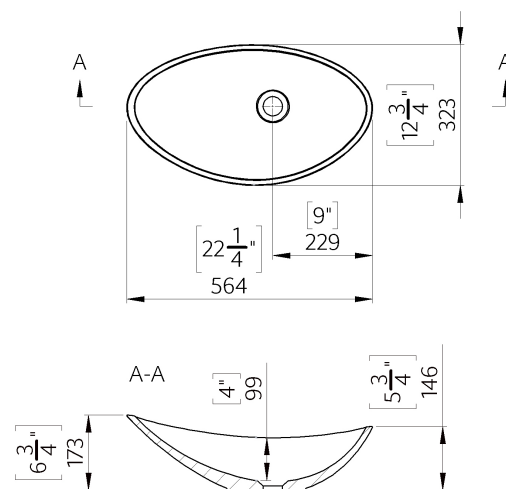

**Vastupidav
temperatuurimuutustele**
Euroopa Norm EN 14688

Antibakteriaalne
ISO 22196

CE
Toode vastab Euroopa normidele

Joonis:

Tehniline info:

Tootekood:	SCHS417
Kategooria:	valamu
Paigaldamine:	pinnapealne
Mõõdud:	P: 564 mm L: 323 mm K: 173 mm
Materjal:	komposiitkivi
Ülejooks:	puudub
Kausi asend:	keskne
Pinnaviimistlus:	läikiv
Tekstuur:	puudub
Netokaal:	6 kg
Brutokaal:	7.2 kg